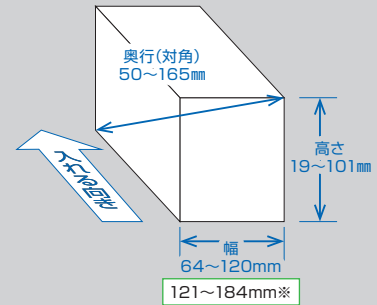

## 仕様

□はペアコラム設定時

形名	FRM10D5CZ2NM
外形寸法	高さ 1,830×幅 745×奥行 756(mm)
設置必要奥行	771 mm
販売種類	10 セレ 10 押ボタン
収容商品質量	シングルコラム 25~350g ペアコラム 50~700g (2つの商品棚に均等重量配分時)
製品質量	248kg
照明	LED 照明
設置環境	屋内外
冷却装置	レシプロコンプレッサ 7.69 c㎡ (定格出力 230W)
冷媒	R1234yf(140g)
冷却方式	冷蔵(10℃以下) 常温(18℃±5℃)
収容方式	マルチラック方式
加熱装置	シーヒーター 310W+310W
消費電力(注1)	冷蔵: 冷蔵 301W/315W 常温: 冷蔵 611W/625W 常温: 常温 656W/656W
年間消費電力量	冷蔵: 冷蔵 585kW・h (JIS 表示値) 常温: 冷蔵 599kW・h 常温: 常温 235kW・h
電源	単相 100V±10V 50/60Hz

品名	紙容器飲料自動販売機
区分	V
実庫内容積	523L
年間消費電力量	585kW・h(注2)

「グリーン購入法」適合情報は以下の通りです。

① エネルギー消費効率	年間消費電力量	585kW・h
	基準達成率	148%
② 冷媒	種類	R1234yf
	地球温暖化係数	1
	封入量	140g
③ 断熱材発泡剤	オゾン層破壊物質	使用なし
	ハイドロフルオロカーボン	使用なし
④ 環境配慮設計		実施済
⑤ 特定化学物質含有率		基準内
⑥ 使用済自販機における回収リサイクルシステム等の有無		-

## 販売商品寸法目安 (注3)

※商品の対角寸法が165mmを超える場合は、シュータ出口で引っかかる可能性があるため、実販売テストにてご確認ください。(内扉フラップ通過の高さ寸法は85mm)