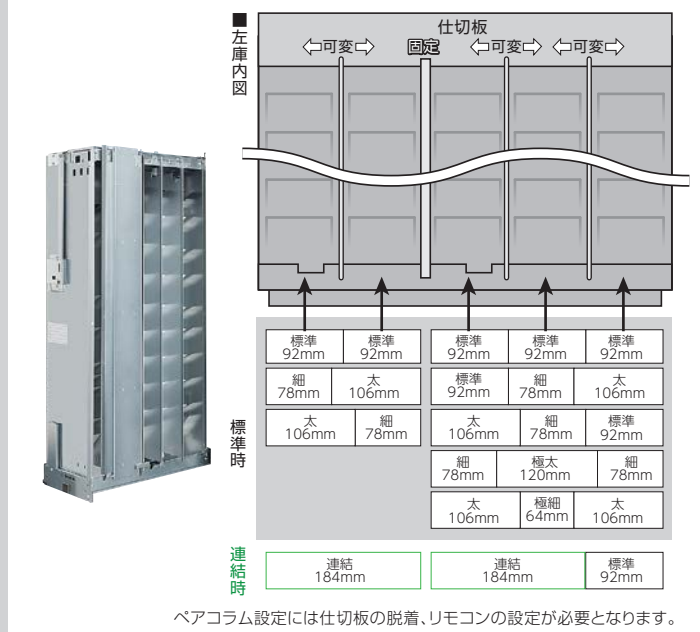

マルチラック設定

ペアコラム設定には仕切板の脱着、リモコンの設定が必要となります。

収容個数一覧(参考) (注3)

最大10ピッチまで対応			
10			
9			
8			
7			
6			
5			
4			
3			
0			

ピッチ (高さ)	商品高さ	収容個数
10 (106mm)	101mm	7 個
9 (94mm)	89mm	7 個
8 (83mm)	78mm	8 個
標準 7 (71mm)	66mm	10 個
6 (59mm)	54mm	11 個
5 (48mm)	43mm	14 個
4 (36mm)	31mm	17 個
3 (24mm)	19mm	22 個

※ 標準設定時は7ピッチになります。2ピッチ以下、11ピッチ以上の取付けは絶対にしないでください。破損や故障の恐れがあります。

FE 富士電機株式会社

☎(03) 5435-7111
〒141-0032 東京都品川区大崎1-11-2
(ゲートシティ大崎イーストタワー)